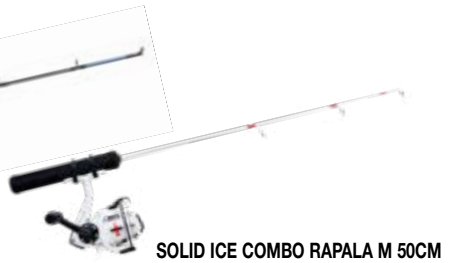

# STOR PAKKE

Stor isfiskepakke er en utvidelse av medium pakke, og er perfekt om din butikk satser på isfiske og ønsker et ferdig oppsett plukket av våre produktspesialister. Produktspekteret gir en stor og fin bredde av isbor, isfiskesett, noen løse pilkestikker, nappindikator, røyeblink, lys som lokker fisken, mormyshkas, agnkrok, mappe til mormyshkas og pilk, sene, ispigger, isøse, klepp til å få fisken opp av hullet med, snøspade og ikke minst en flott sittekasse man kan transportere utstyr eller fangst i. Med denne pakken har butikken hva man trenger for å gi både nybegynnere og viderkommende isfiskere gode opplevelser på isen.

ISFISKESETT 70 M/RØYEBLINK BF

# STOR PAKKE

SQUALL ISFISKEKOMBO 60CM L

FATHOM ISMEITEKOMBO 120CM H

SOLID ICE COMBO RAPALA M 50CM

HEATWAVE ICE COMBO 28" M

WHITE NOISE ICE COMBO 26" M

SONICOR ICE COMBO 2P 24" ML/24" UL

LILL VIRUS